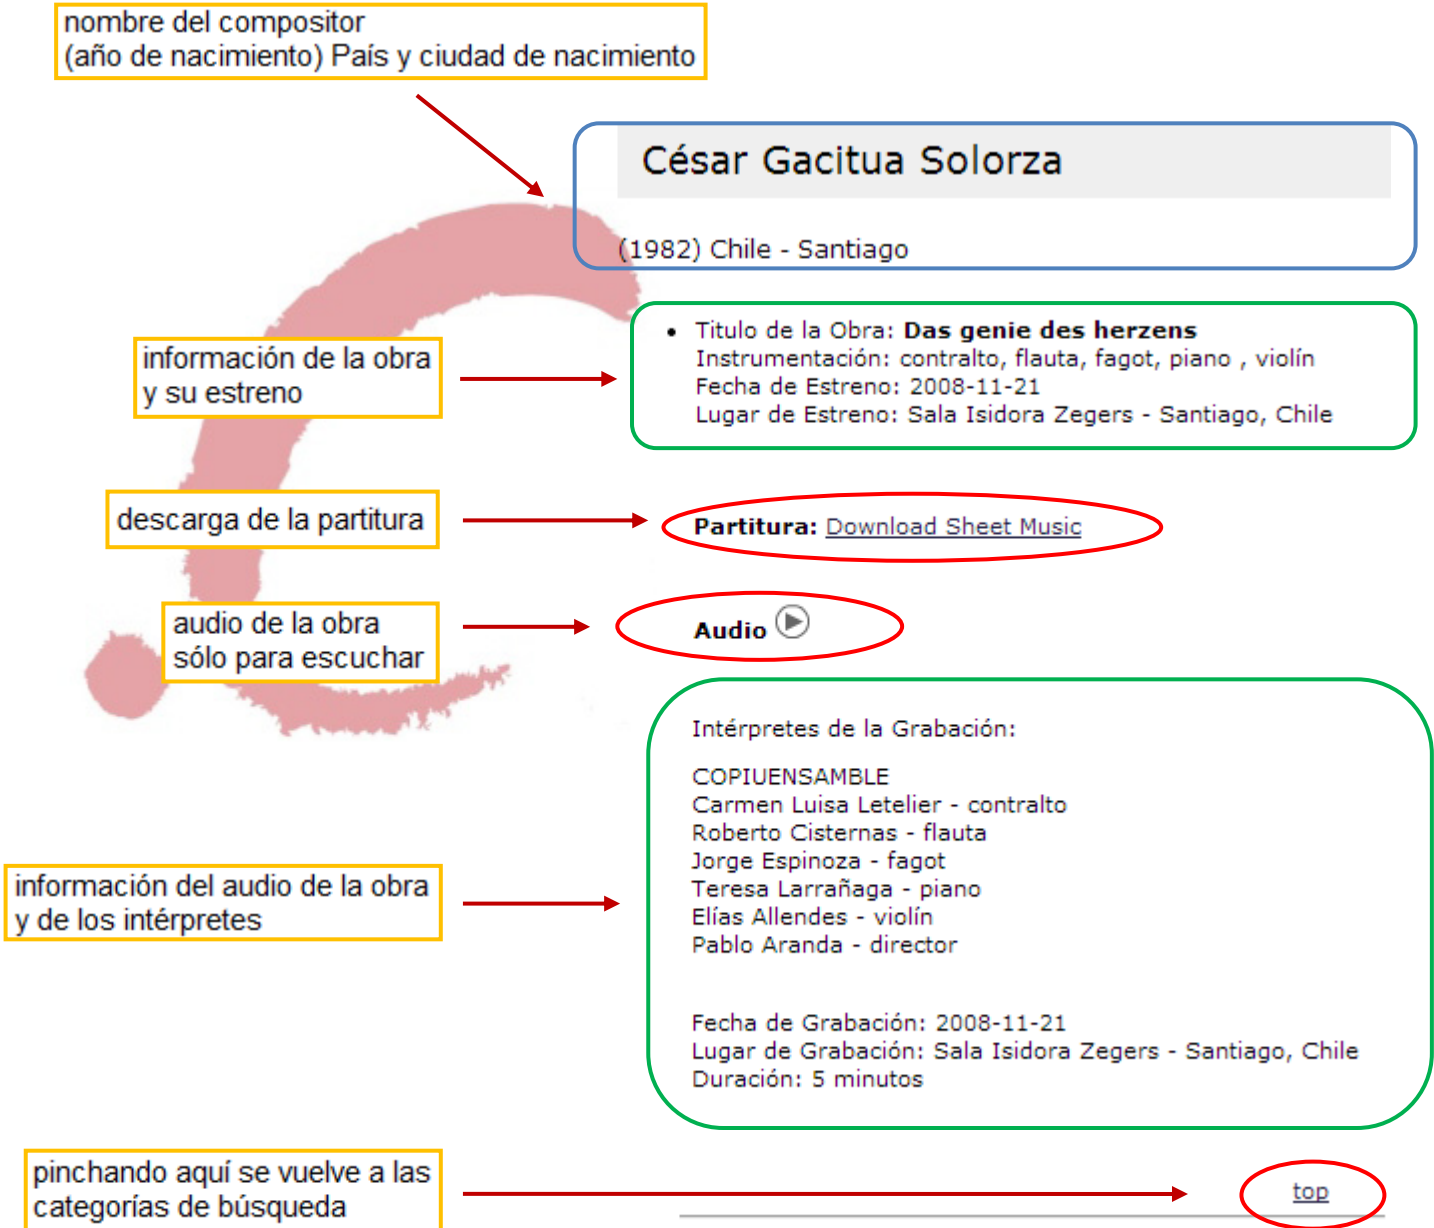

2.- Esquema de presentación de la información en la búsqueda a realizar

La información del compositor y la obra respectiva se muestra en la página web en el siguiente orden.

Cualquier consulta o duda:

cdd.germinaciones@gmail.com

Pablo González

Coordinador Centro de Documentación - Chile